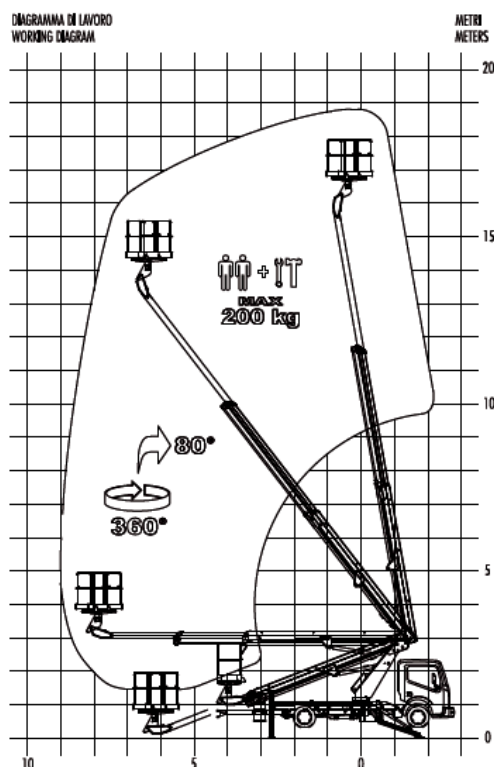

PT19.9

ISOLI

Isoli producerar billiftar som kan monteras på chassin från Nissan, Mercedes och Iveco.

Vi hjälper genom hela processen från val av produkt till leverans.

En enkel billift med rakkom för snabba jobb.

SPECIFIKATIONER

| | |
|------------------|----------------|
| Max arbetshöjd | 18.7 m |
| Max räckvidd | 200 kg / 9.0 m |
| Max last | 200 kg |
| Svängområde | 370° |
| Plattformsyta | 1,4 x 0,7 m |
| Korgrotation | 2 x 90° |
| Transportbredd | 2,20 m |
| Transportlängd | 7.0 m |
| Transporthöjd | 2.8 m |
| Tillåten lutning | 5° |
| Totalvikt | 3500 kg |