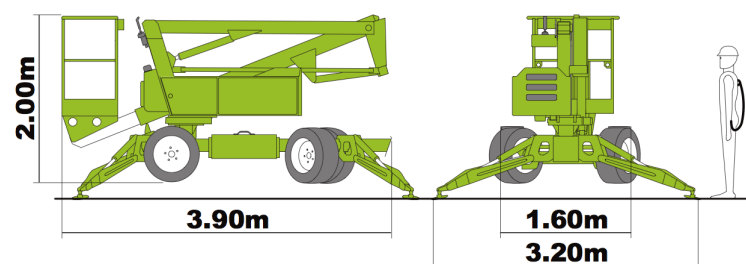

Nifty SD120T 4x4 *niftylift*

SD120T är den ultimata kombinationen av våra skylifts och självgående liftrar.

Fullt proportionella och hydrauliska kontroller gör drift och underhåll av SD120T lätt, vilket minimerar både stillestånd och driftkostnader.

SD120T ställs upp snabbt och enkelt, vilket gör att operatören sparar tid.

SD120T klarar maxlast i plattformen vid full räckvidd.

SPECIFIKATION

	Arbets höjd:	12.65 m		Maskinlängd:	3.9 m
	Plattformshöjd:	10.65 m		Vikt:	2260 kg
	Arbetsräckvidd:	6.1 m		Maxlast:	200 kg
	Maskinhöjd:	2 m		Plattformstorlek:	1.1x0.65 m
	Maskinbredd:	1.6 m		Maxhastighet:	4.0 km/h
	Hjulvidd(infälld):	-		Justering	150°
	Transportlängd:	-		Korgrotation	-
	Hjöd på stöd:	-		Svängradie:	3.9 m
	Utfällda stöd:	3.2 m		Lutning:	45%

STÖDBEN / ÖVRIGT

DRIVMEDEL