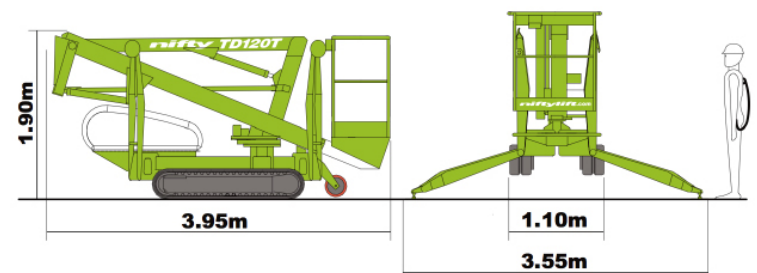

Nifty TD120T

niftylift

Nifty TrackDrives arbetsplattformar erbjuder en rad funktioner för att passa operatörens behov.

Nifty TD120T har en arbetshöjd på 12,20 meter.

TD120T erbjuder bra grepp i ojämn terräng och klarar stigningar på upp till 60 %.

Nifty TD 120T klarar maxlast i plattformen vid full räckvidd.

SPECIFIKATION

	Arbetshöjd:	12.2 m		Maskinlängd:	3.95 m
	Plattformshöjd:	10.2 m		Vikt:	1850 kg
	Arbetsräckvidd:	6.1 m		Maxlast:	200 kg
	Maskinhöjd:	1.9 m		Plattformsstorlek:	1.1x0.65 m
	Maskinbredd:	1.1 m		Maxhastighet:	1.6 km/h
	Hjulvidd (infälld):	-		Justering:	150°
	Transportlängd:	-		Korgrotation:	-
	Höd på stöd:	-		Svängradie:	-
	Utfällda stöd:	3.55 m		Lutning:	60%

STÖDBEN / ÖVRIGT

DRIVMEDEL