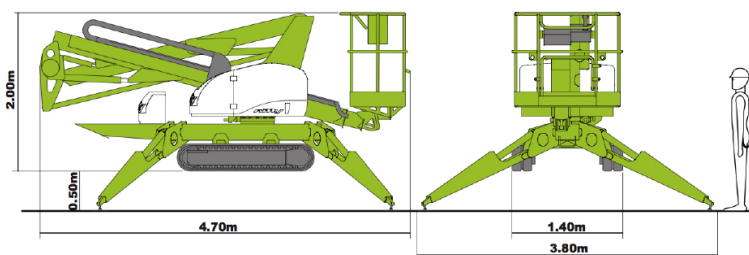

Nifty TD150T

niftylift

Nifty TrackDrives arbetsplattformar erbjuder en rad funktioner för att passa operatörens behov.

Nifty TD150T har en arbetshöjd på 14,70 meter.

Nifty TD150T erbjuder exceptionell allround-prestanda trots en lätt och kompakt.

Med en belastningsvikt på 225 kg, finns god kapacitet för både personal och verktyg.

Nifty TD150T klarar maxlast i plattformen vid full räckvidd.

SPECIFIKATION

	Arbetshöjd:	14.7 m		Maskinlängd:	3.95 m
	Plattformshöjd:	12.7 m		Vikt:	1850 kg
	Arbetsräckvidd:	7.55 m		Maxlast:	200 kg
	Maskinhöjd:	1.9 m		Plattformsstorlek:	1.1x0.65 m
	Maskinbredd:	1.1 m		Maxhastighet:	1.6 km/h
	Hjulvidd(infäld):	-		Justering	-
	Transportlängd:	-		Korgrotation	-
	Hjöd på stöd:	-		Svängradie:	-
	Utfällda stöd:	3.55 m		Lutning:	45%

STÖDBEN / ÖVRIGT

DRIVMEDEL